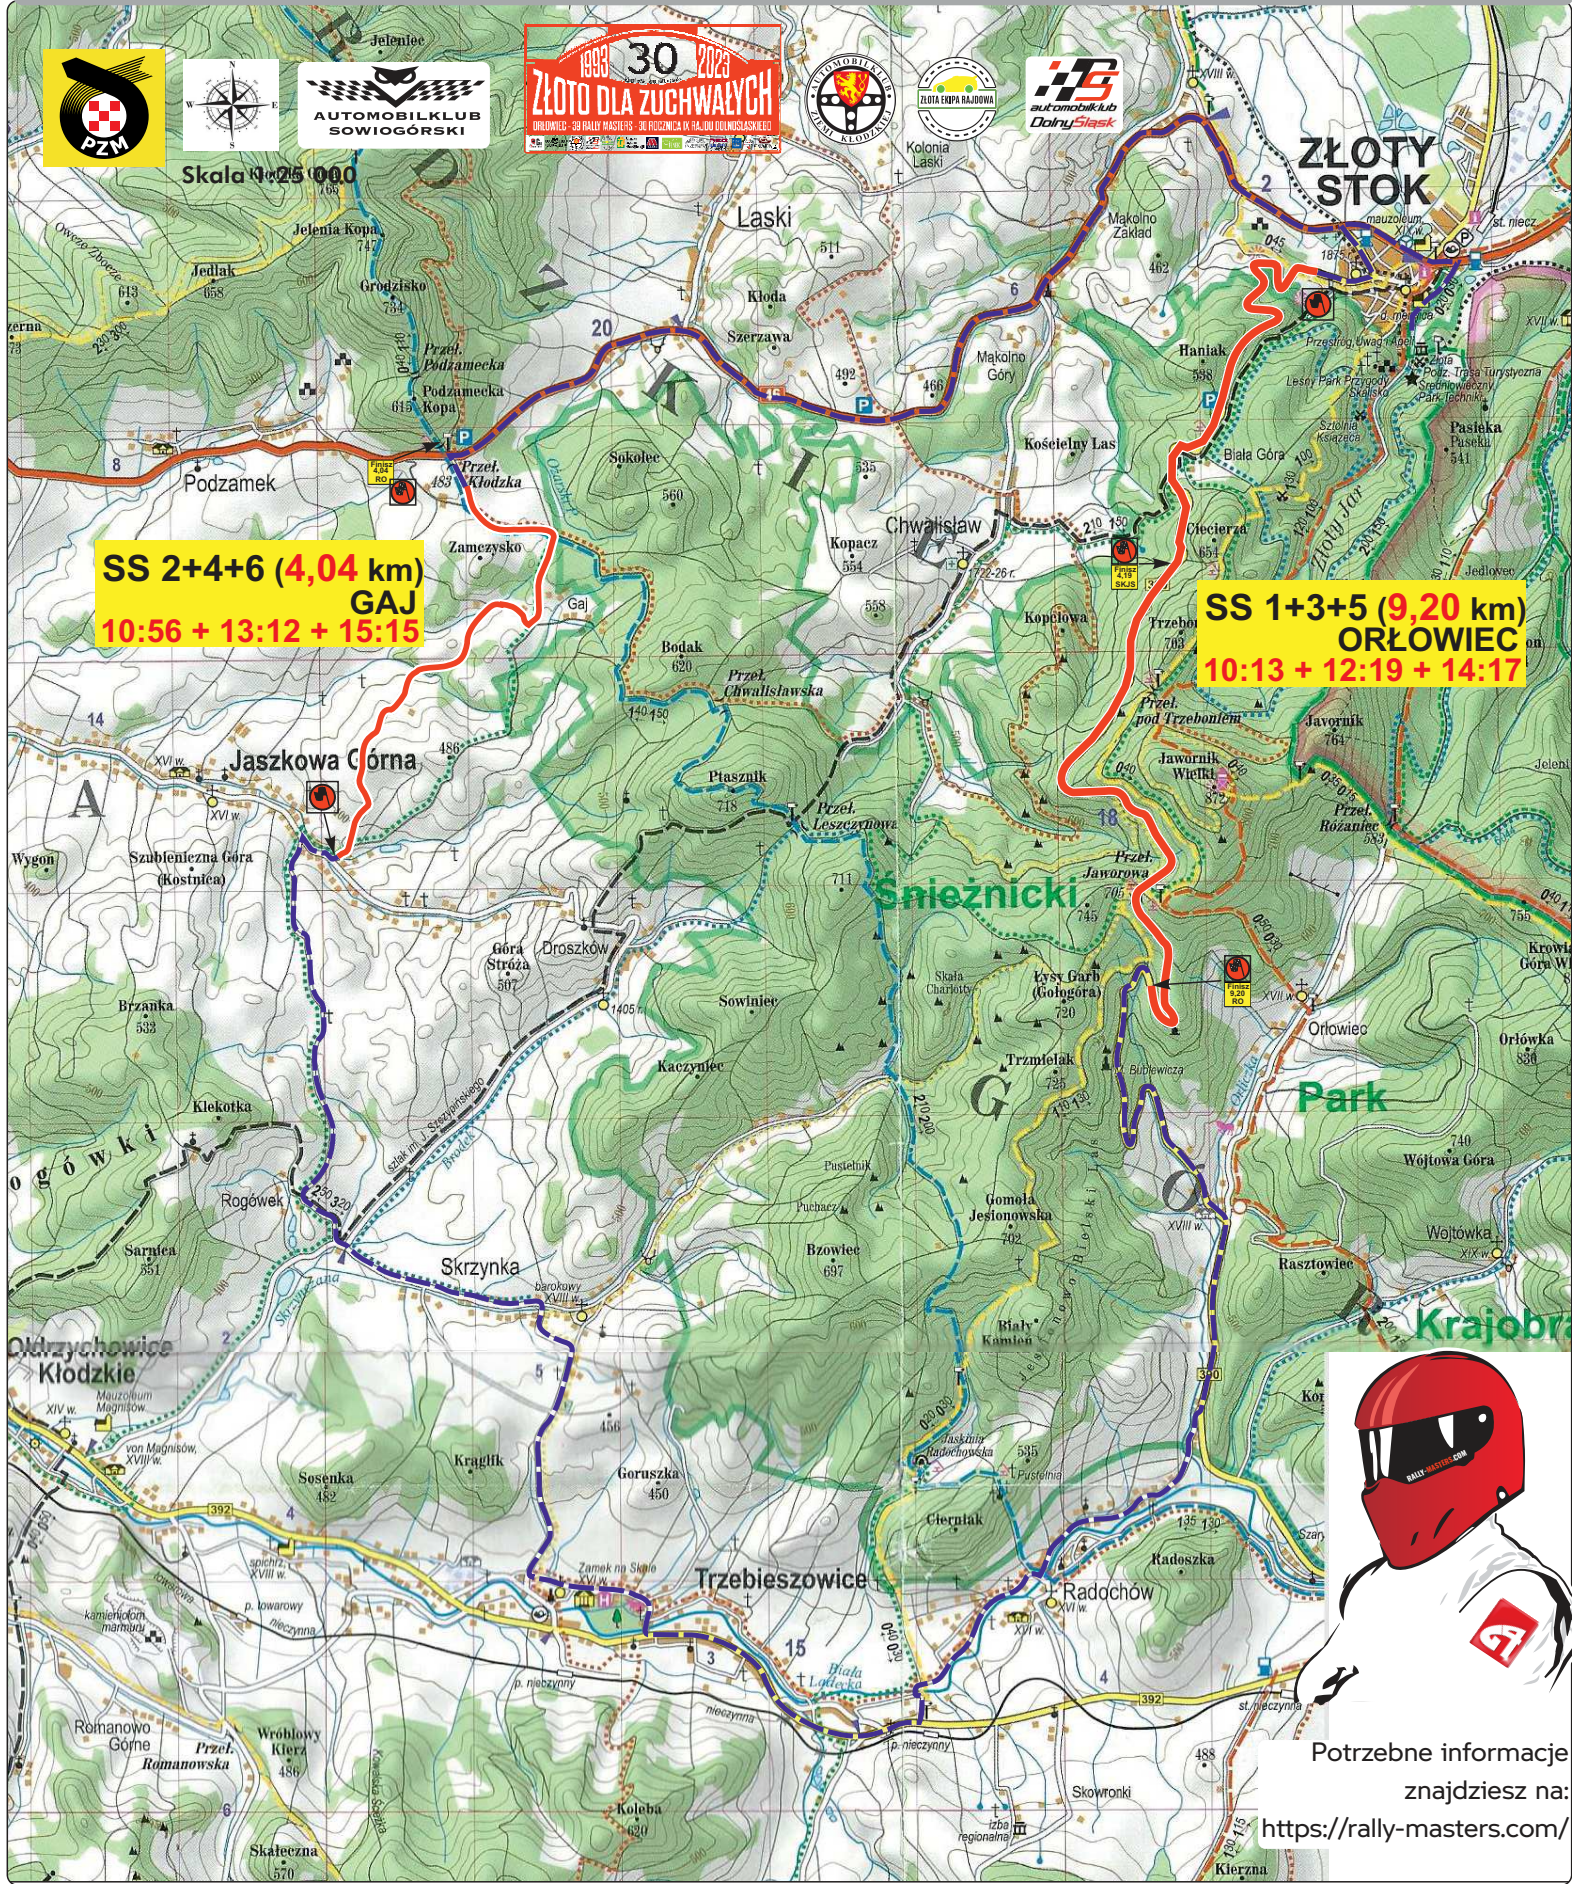

Etap 1 Złoty Stok - Złoty Stok  
OS 1 - Orłowiec 9,20 km dla RO, 4,19 km dla SKJS  
OS 2 - Gaj 4,04 km dla RO, 4,04 km SKJS

**RALLY MASTERS**  
BE FAST. BE SMART. BE FIRST.

Niedziela 19 lutego 2023  
1 RUNDA RALLY MASTERS  
Orłowiec Spotkanie Mistrzów  
Złoto dla Zuchwałych